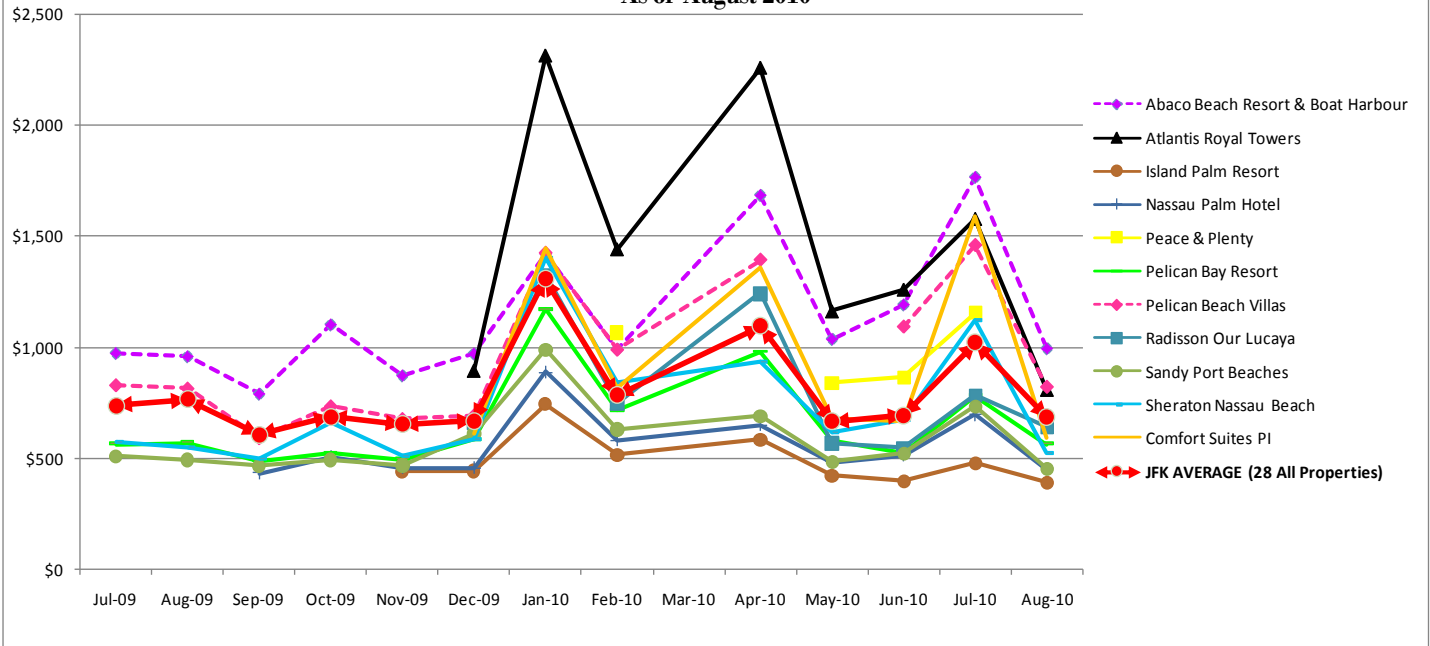

TIOTB Pricing Trends for JFK Packages
As of August 2010

Air Package Pricing Trends for JFK Packages

Hotel	Jul-09	Aug-09	Sep-09	Oct-09	Nov-09	Dec-09	Jan-10	Feb-10	Apr-10	May-10	Jun-10	Jul-10	Aug-10
Abaco Beach Resort & Boat Harbour	972	957	789	1,100	871	970	1,417	990	1,682	1,035	1,190	1,763	993
Allamanda Beach Hotel	528	811	601	531	513	571	1,072	574	687	499	487	660	553
Amaryllis Beach Resort	562	845	670	635	563	633	1,337	701	759	545	545	750	584
Atlantis Royal Towers						893	2,315	1,441	2,260	1,161	1,259	1,578	807
Barcelo Tucancun Beach All Inclusive	498	546	427	426	442	429	610		790	654	645	792	624
Bell Channel Inn	435	442	430	464									
Blue Waters Cove	1,508	1,717					3,468	1,527	1,693	898	935	1,590	1,158
Breezes	769	773											
Coconut Beach	798	986	808	730	795	598	1,737	661	811	574	608	934	941
El Conquistador Resort						577	1,179	592	860	555	677	1,048	649
Galley Bay Resort			1,331	1,253	1,589	1,528							
Hilton Barbados	775	1,040	774	760	742	908		918	1,471	798	775	1,136	746
Hilton Cancun Golf & Spa	498	525	400	369	377	423		563		592	725	714	529
Hilton Rose Hall Resort	1,110	724	448	646	588	604	1,407	724	941			792	674
Island Palm Resort					438	442	743	514	584	421	395	477	390
Nassau Palm Hotel			432	503	456	456	888	580	649	482	515	696	450
Peace & Plenty								1,065		841	864	1,153	
Pelican Bay Resort	562	569	488	523	495	585	1,173	717	981	583	523	782	564
Pelican Beach Villas	828	813	590	733	676	692	1,424	988	1,393		1,092	1,459	821
Radisson Our Lucaya						661	1,324	748	1,241	567	547	781	639
Red Carpet Inn	573	506											
RIU Bambu	841	730	686	1,016	828	747	1,357	786			747	1,052	773
RIU Palace	911	861	757	902	930	845	1,463	849	1,141	768	804	1,180	830
Sandy Port Beaches	507	491	462	491	467	610	989	629	690	484	518	735	452
Shaw Park Beach			452	667	570	572	818	526	804	523	445	794	637
Sheraton Nassau Beach	573	549	497	659	511	586	1,405	841	936	617	671	1,124	524
Surf Side Beach Club	718	645	671	668	526	534	830	544	1,299	766	680	1,260	765
The Fairmont Hamilton				763	857	873	844	729	1,349	716	734	1,302	864
The Fairmont Southampton	890	896	583						660	493	416	684	579
Toby's resort	624	616	423	624	503	506	769	498	660	493	416	684	579
Comfort Suites PI						610	1,444	816	1,354	677	669	1,587	592
Comfort Suites T&C						597	1,347	781	1,101	732	788	975	785
Comfort Suites 7 Mile Beach						608	1,297	844	1,221	692	448	795	555
JFK AVERAGE (All 28 Properties)	737	764	606	689	654	669	1,306	783	1,094	667	693	1,021	684